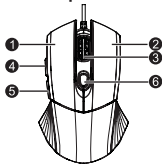

Labi pavadīt laiku ar mūsu produktu!

5

Ierīces pārskats

1. Kreisāpoga
2. Labāpoga
3. Vidēju poga & Ritenis
4. Priekša
5. Atpakaļ
6. DPI slēdzis

Tehniskās specifikācijas

- Maksimālais kustības ātrums: 60 IPS
- Maksimālais paātrinājums: 30 g
- Atbildes reakcijas ātrums: 125/500/1000 Hz
- Kadru ātrums: 3600 FPS
- Izšķirtspēja: 400/800/1600/3200 DPI pēc izvēles
- Elpošanas LED: zaļā krāsa
- Darbības temperatūra: -5 °C - 40 °C
- Relatīvais mitrums: 20% - 90%