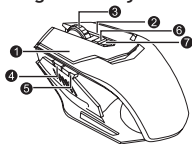

Uživajte u korištenju naših proizvoda!

BA

Pregled uređaja

1. Lijeva tipka
2. Desna tipka
3. Tipka u sredini & kotačić
4. Naprijed
5. Nazad
6. DPI+
7. DPI-

Tehničke karakteristike

- Maximalna brzina praćenja: 60 IPS
- Maximalno ubrzanje: 20 g
- Vrijeme odziva: 125/250/500/1000 Hz
- Brzina slike: 6666 FPS
- Rezolucija: 500-3500 DPI
- "Breathing" LED: dostupno u 9 boja
- Kapacitet memorije: 64 KB
- Radna temperatura: -5°C - 40°C
- Vlaga: 20% - 90%