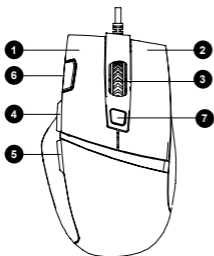

Gombok

1. Bal gomb
2. Jobb gomb
3. Középső gomb & görgető
4. Előre gomb
5. Vissza gomb
6. Tűzgomb
7. DPI váltás

Specifikációk

- PixArt 3519 szenzor
- DPI 1000/1600/3200/4200
- RGB háttérvilágítás
- 6 háttérvilágítás mód
- 7 programozható gomb
- Szövetborítású USB kábel, 1,65 m - ferrit zavarcsűrő
- Canyon Twin Surface bevonatechnológia
- Szoftver a testreszabáshoz
- Frissítési gyakoriság: 125/250/500/1000Hz
- Várható élettartam: kb. 5millió leütés
- Támogatás: Windows 10/8/7/Mac
- Megengedett hőmérséklet tartomány: 0 - 40 °C
- Megengedett páratartalom: <85% RH
- Sebesség: 3000 FPS

Garancia és támogatás

- » Az illesztőprogram ütközések elkerülése érdekében, a driver telepítése előtt távolítsa el minden korábbi egér meghajtó programot.
- » Ne szerelje szét a terméket, óvja a folyadékoktól, szennyeződésektől, ne használja a megengedett hőmérséklettartományon kívül.
- » Ha a termék a megengedett hőmérséklettartományon kívül került, akkor ne csatlakoztassa, várjon amíg tartományon belülre kerül.
- » A termék 24 hónap korlátozott jótállással kerül forgalomba.
- » További információkhoz látogasson el a következő weboldalra:
  <http://canyon.eu/ask-your-question/>

Gyártó: Asbisc Enterprises PLC, Cyprus, Limassol 4103. Diamond Court, 43 Kolonakiou Street. Agios Athanasios. <http://canyon.eu/>

Importőr: ASBIS Magyarország Kft. 1135. Budapest, Reitter Ferenc utca 46-48. Tel.: +36/1 236-1000 Fax: +36/1 236-1010 www.asbis.hu