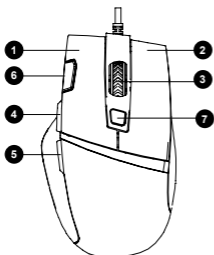

Funkcijų mygtukai

1. Kairysis mygtukas
2. Dešinysis mygtukas
3. Vidurinis mygtukas ir ratukas
4. Forward
4. Į priekį
5. Atgal
6. Šaudymo mygtukas
7. DPI

Techninė specifikacija

- Ypač kokybiškas optinis jutiklis „PixArt 3519“
- DPI 1000/1600/3200/4200
- Foninis RGB apšvietimas
- 6 foninio apšvietimo režimai
- 7 programuojamieji mygtukai
- 1,65 m ilgio apipintas USB kabelis su feritiniu žiedu, apsaugančiu nuo signalo trukdžių
- „Canyon“ dengimo technologija „Twin Surface“
- Individualizavimo programinė įranga
- Atsako dažnis: 125 / 250 / 500 / 1 000 Hz
- Mygtukų eksploatavimo trukmė: 5 mln. spustelėjimų
- Tinkamos sistemos: „Windows“ 10 / 8 / 7 / „Mac OS“
- Eksploatavimo temperatūros intervalas: 0–40 °C
- Drėgnio intervalas gabenimo metu: <85 %
- Skenavimo dažnis: 3 000 FPS

Garantis ir techninis palaikymas

- » Tam, kad išvengti bėdų, prašome ištrinti kitų pelių valdiklius prieš įrašant naujus.
- » Jokių būdu neardykite įrenginio, neleiskyte įvykti sąlyčiui su skysčiu, drėgme ar temperatūra, kuri yra aukštesnė ar žemesnė nei nurodyta.
- » Jei įrenginys naudojamas netinkamoje temperatūroje, atjunkite jį ir palaukite kol temperatūra grįš į normalią.
- » Šiam produktui suteikiama 24 mėnesių garantija.
- » Daugiau informacijos apie produkto naudojimą ir garantiją rasite <http://canyon.eu/ask-your-question/>

Gamintojas: Asbisc Enterprises PLC, Cyprus, Limassol 4103. Diamond Court, 43 Kolonakiou Street. Agios Athanasios. <http://canyon.eu/>