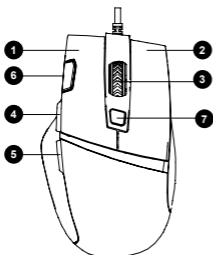

Funkciju pogas

1. Kreisā poga
2. Labā poga
3. Viduspoga un ritenītis
4. Uz priekšu
5. Atpakaļ
6. Šaušanas taustiņš
7. DPI

Tehniskā specifikācija

- Augstas kvalitātes optiskais PixArt 3519 sensors
- DPI 1000/1600/3200/4200
- RGB fona izgaismojums
- 6 fona izgaismojuma efektu režīmi
- 7 programmējamas pogas
- Vīts 1,65 m garš USB kabelis ar ferīta gredzenu aizsardzībai pret signāla zudumu
- Dubults Canyon virsmas pārklājums
- Pielāgošanas programmatūra
- Reakcijas ātrums: 125, 250, 500 vai 1000 Hz
- Taustiņu dzīves cikls: 5 miljoni pieskārienu
- Sistēmas atbalsts: Windows 10/8/7/ Mac OS
- Darba temperatūras diapazons: 0–40 °C
- Mitruma diapazons transportēšanas laikā: <85%
- Skenēšanas frekvence: 3000 kadru sek.

Atbalsts un garantija

- » Lai izvairītos no konfliktiem, lūdzu atinstalējiet pārējos peļu draiverus pirms instalējiet šīs peles draiveri
- » Neizjauciet savu produktu un nepakļaujiet to šķidrumam, mitrumam vai temperatūrām, kas pārsniedz normālo darbības diapozonu.
- » Ja jūsu produkts ir pakļauts paaugstinātai temperatūrai, atvienojiet to un gaidiet līdz temperatūra atgriežas normas robežās.
- » Šim produktam ir nodrošināta 24 mēnešu garantija.
- » Sīkākai informācijai par lietošanu un garantiju, lūdzu apmeklējiet <http://canyon.eu/ask-your-question/>

Ražotājs: Asbisc Enterprises PLC, Cyprus, Limassol 4103. Diamond Court, 43 Kolonakiou Street. Agios Athanasios. <http://canyon.eu/>