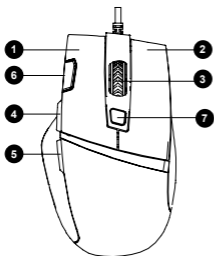

Funkční tlačítka

1. Levé tlačítko
2. Pravé tlačítko
3. Prostřední tlačítko a kolečko
4. Vpřed
5. Zpět
6. Tlačítko pro střílení
7. DPI

Technické specifikace

- Vysoce kvalitní optický senzor PixArt 3519
- DPI 1000/1600/3200/4200
- Podsvícení RGB
- 6 režimů efektu podsvícení
- 7 programovatelných tlačítek
- Opletený USB kabel 1,65 m s feritovým kroužkem proti ztrátě signálu
- Technologie Canyon Twin Surface
- Přizpůsobitelný software
- Míra odezvy: 125/250/500/1000Hz
- Životnost tlačítek: 5 milionů kliknutí
- Systémová podpora: Windows 10/8/7/ Mac OS
- Rozsah provozních teplot: 0 - 40 ° C
- max vlhkost při přepravě: <85%
- Frekvence skenování: 3000 FPS

Záruka a podpora

- » Odinstalujte před použitím všechny ostatní ovladače myši z důvodu zabránění konfliktu.
- » Nikdy zařízení neodborně neotevírejte, chráňte je před tekutinami, vlhkostí a teplotami vyvolávajícím se rozsahu tplot pro práci.
- » Je-li zařízení vystaveno teplotami mimo rozsah, odpojte je a počkejte, až se jeho teplota navrátí do normálního stavu.
- » Na produkt se vztahuje záruka 24 měsíců.
- » Pro více informací o používání a záruce prosím navštivte webovou stránku <http://canyon.eu/ask-your-question/>

Výrobce: Asbisc Enterprises PLC, Cyprus, Limassol 4103. Diamond Court, 43 Kolonakiou Street. Agios Athanasios. <http://canyon.eu/>