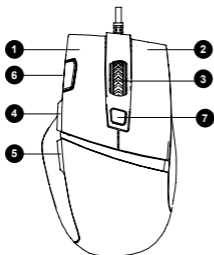

Da bi u potpunosti iskoristili prednosti ovog proizvoda preporučujemo da pročitate ovo uputstvo.

Funkcionalni tasteri

1. Levo dugme
2. Desno dugme
3. Srednje dugme i točak
4. Napred
5. Nazad
6. Dupli klik
7. DPI