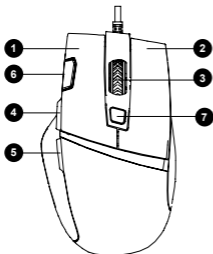

Функционалните бутони

1. Ляв бутон
2. Десен бутон
3. Среден бутон и скрол
4. Напред
5. Назад
6. Клавиш 'стрелба'
7. DPI

Технически спецификации:

- Висококачествен оптичен сензор PixArt 3519
- DPI 1000/1600/3200/4200
- RGB подсветка
- 6 режима / ефекта на подсветката
- 7 програмируеми бутонa
- Плетен USB кабел 1,65 m с феритен пръстен за защита на загубата на сигнал
- Технология за покритие на Canyon Twin Surface
- Софтуер за персонализиране
- Скорост на реакция: 125/250/500/1000Hz
- Живот на бутоните: 5 милиона
- Операционна система: Windows 10/8/7 / Mac OS
- Обхват на работната температура: 0 - 40 ° C
- Влажност: <85%
- Честота на сканиране: 3000 FPS

Поддръжка и гаранция

- » За да избегнете конфликт, моля деинсталирайте драйверите на други мишки, преди да инсталирате драйвера за тази мишка.
- » Не разгласявайте продукта. Не излагайте продукта навлага или температури извън определения работен диапазон.
- » Ако продуктът ви е изложен на температури извън обхвата, изключете го и изчакайте температурата му да се върне в нормалния работен диапазон.
- » Този продукт е с 24 месеца ограничена гаранция.
- » За повече информация относно използването и гаранцията, моля, вижте <http://canyon.eu/ask-your-question/>

Продуктът е в съответствие с изискванията на Директива 2015/863/ЕС (or other) Всички декларации може да изтеглите от уеб сайт <https://canyon.bg/certifikati/> и/или <http://canyon.eu/certificates>, търсейки по модела на устройството.

Производител: Asbisc Enterprises PLC, Cyprus, Limassol 4103. Diamond Court, 43 Kolonakiou Street. Agios Athanasios. <http://canyon.eu/>

Вносител: АСБИС България ЕООД И.Н.: BG121655056 Адрес: София, бул. Искърско шосе 7, ТЦ Европа, сгр.3 Тел.: 02/4284111, www.asbis.bg