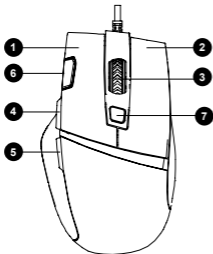

Funkčné tlačidlá

1. Ľavé tlačidlo
2. Pravé tlačidlo
3. Stredné tlačidlo a koliesko
4. Dopredu
5. Dozadu
6. Tlačidlo na strieľanie
7. DPI

Technické parametre

- Kvalitný optický senzor PixArt 3519
- DPI 1000/1600/3200/4200
- RGB podsvietenie
- 6 režimov podsvietenia
- 7 programovateľných tlačidiel
- Opletaný 1,65 m USB kábel s feritovým prstencom na ochranu pred stratou signálu
- Technológia povrchu Canyon Twin Surface
- Softvér na prispôsobenie
- Rýchlosť odozvy: 125/250/500/1000 Hz
- Životnosť tlačidiel: 5 miliónov kliknutí
- Podporované systémy: Windows 10/8/7, Mac OS
- Rozsah prevádzkových teplôt: 0 - 40 °C
- Vlhkosť pri preprave: < 85 %
- Rýchlosť snímkovania: 3000 sn./s

Podpora a záruka

- » Aby nedochádzalo ku konfliktom, pred inštaláciou ovládačov k tejto myši odinštalujte ovládače k iným myšiam.
- » Výrobok nerozoberajte, nevystavujte kvapalinám, vlhkosti alebo teplotám mimo určeného prevádzkového rozsahu.
- » Ak ste výrobok vystavili teplote mimo prevádzkového rozsahu, odpojte ho od napájania a počkajte, pokiaľ sa teplota nevráti do normálneho prevádzkového rozsahu.
- » Na tento výrobok sa vzťahuje 24-mesačná záručná doba..
- » Viac informácií o používaní a záruke sa dozviete na stránke <http://canyon.sk/spytajte-sa/>

Výrobca: Asbisc Enterprises PLC, Cyprus, Limassol 4103. Diamond Court, 43 Kolonakiou Street. Agios Athanasios. <http://canyon.eu/>

Importér/distribútor pre SR: ASBIS SK spol. s r.o., Tuhovská 33, 831 06 Bratislava, tel: +421-2-32165111