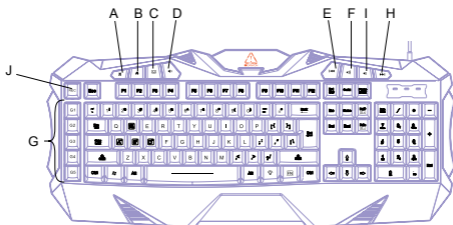

Přehled zařízení

A	Můj počítač
B	Domovská stránka
C	Email
D	Ztlumit zvuk
E	Předchozí
F	Zvýšit hlasitost
G	G1-G5 makro klávesy
H	Další
I	Snížit hlasitost
J	REC – Nahrávat

Instrukce pro nastavení makro kláves

1. Zmáčkněte "REC" , tlačítko scroll Lock začne pomalu blikat;
2. Zmáčkněte libovolnou klávesu G1-G5 (například G1), tlačítko scroll lock začne blikat rychleji;
3. Nahrajte makro, zmáčkněte libovolné klávesy, které si přejete nastavit jako funkci makro (například zmáčkněte 123456);
4. Zmáčkněte znovu klávesu "REC" a opustíte nastavení makra.
5. Při zmáčknutí "G1" se vykoná povel "123456".