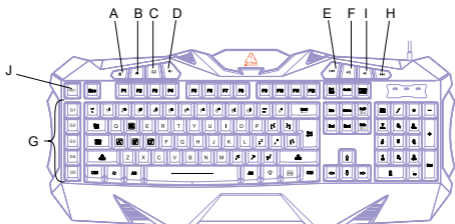

Prezentare dispozitiv

A	My computer
B	Home page
C	Email
D	Silentios
E	Anterior
F	Plus volum
G	G1-G5 taste Macro
H	Urmator
I	Volum minus
J	REC – Inregistrare

Instructiuni pentru Macro

1. Apasa tasta "REC" , indicatorul luminos Lock incepe sa clipeasca;
2. Apasati orice tasta dintre G1-G5 (De exemplu G1), indicatorul luminos incepe sa lumineze rapid.;
3. Incepeti inregistrarea Marco, apasati orice tasta caruia doriti sa-i alocati functia Macro) press any keys you want set as Marco function (de exemplu apasati 123456) pentru a incepe inregistrarea;
4. Apasati tasta "REC" pentru a iesi din setarile MARCO;
5. Apasati "G1", obtineti "123456";