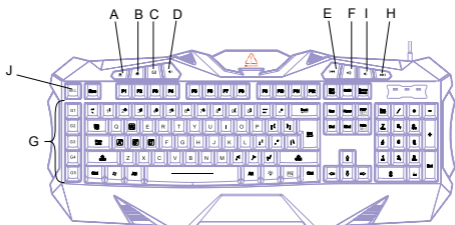

Общ преглед на устройството

A	Моят компютър
B	Начална страница
C	Email
D	Без звук
E	Предишен
F	Увеличаване на звука
G	G1-G5 макро клавиши
H	Следващ
I	Намаляване на звука
J	REC – Запис

Инструкции за настройка на макротата

1. Натисни бутон "REC" , Scroll Lock светлинният индикатор започва да мига бавно;
2. Натиснете някой от бутоните G1-G5 (например G1). Scroll lock индикаторът започва да мига бързо;
3. Започнете да записвате макро функция като натиснете желаната комбинация от бутони (например 123456);
4. Натиснете "REC", за да излезете от настройките на макрото
5. Проверете коректността на записа като натиснете "G1". Трябва да бъде изпълнена функцията "123456"

По този начин може да настроите и останалите бутони.