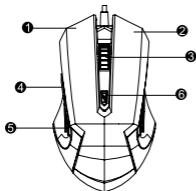

Descripción general del dispositivo

Los botones funcionales

1. Botón izquierdo
2. Botón derecho
3. Botón central y rueda
4. Adelante
5. Hacia atrás
6. DPI

Especificaciones técnicas

- Sensor Pixart óptico de alta calidad
- DPI ajustable 800/1200/2400/3200
- 6 botones programables
- Retroiluminación impresionante
- Cable USB de 1,65 m con anillo de ferrita para protegerse de la pérdida de señal
- Tecnología de revestimiento Canyon Twin Surface
- Software adicional para configurar los ajustes
- Tasa de sondeo: 125/250/500/1000 Hz
- Asignaciones de macros

Soporte y garantía

- » Para evitar conflictos, desinstale otros controladores del mouse antes de instalar el controlador para este mouse.
- » No desarme el producto ni lo exponga a líquidos, humedad o temperaturas fuera del rango de funcionamiento especificado.
- » Si su producto está expuesto a temperaturas fuera de rango, desconéctelo y espere hasta que su temperatura vuelva al rango de funcionamiento normal.
- » Este producto viene con una garantía limitada de 24 meses.
- » Para obtener más información sobre el uso y la garantía, consulte <http://canyon.eu/ask-your-question/>