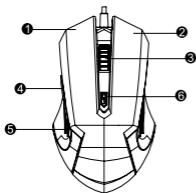

Обзор устройства

Функциональные кнопки

1. Левая кнопка
2. Правая кнопка
3. Средняя кнопка и колесо прокрутки
4. Вперед
5. Назад
6. DPI

Технические характеристики

- Оптический сенсор высокого качества Pixart Sensor
- Регулируемые настройки DPI: 800/1200/2400/3200
- 6 программируемых кнопок
- Стильная подсветка
- USB-кабель с ферритовым кольцом для защиты от потери сигнала, 1.65m
- Фирменное покрытие Twin Surface
- Дополнительное программное обеспечение для сохранения настроек
- Частота отклика: 125/250/500/1000 Гц
- Возможность назначения макросов

Возможные неисправности и способы их устранения:

Проблема

1. Мышь не работает.

Решение

1. Подключите приемник к другому USB-порту.
2. Отключите и включите разъем мышки или перезагрузите компьютер.
3. Стоит проверить работает ли мышь на другом компьютере.

Техническая поддержка

- » Чтобы избежать конфликта, удалите другие драйвера мыши перед установкой драйвера для этой мыши.
- » Не разбирайте изделие, не подвергайте его воздействию жидкости, влаги, сырости или температуры вне указанного диапазона.
- » Если ваш продукт подвергается перегреву, отключите его и подождите, пока его температура не вернется в нормальный рабочий диапазон.
- » Для получения дополнительной информации об использовании, пожалуйста, обратитесь к <http://canyon.ru/zadajte-svoj-vopros/>