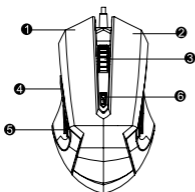

Огляд пристрою

Функціональні кнопки

1. Ліва кнопка
2. Права кнопка
3. Середня кнопка і колесо прокручування
4. Вперед
5. Назад
6. DPI

Технічні характеристики

- Оптичний сенсор високої якості Pixart Sensor
- Регульовані налаштування DPI: 800/1200/2400/3200
- 6 програмованих кнопок
- Стильне підсвічування
- USB-кабель з феритовим кільцем для захисту від втрати сигналу, 1.65 м
- Подвійний шар покриття Canyon Twin Surface
- Додаткове програмне забезпечення для збереження налаштувань
- Частота відгуку: 125/250/500/1000 Гц
- Можливість призначення макросів

Можливі несправності і способи їх усунення:

Проблема

1. Миша не працює.

Рішення

1. Підключіть приймач до іншого USB-порту.
2. Вимкніть і увімкніть роз'єм миші, чи перезавантажте комп'ютер.
3. Варто перевірити чи працює миша на іншому комп'ютері.

Технічна підтримка

- » Для уникнення можливих програмних конфліктів перед встановленням даного драйвера видаліть інші драйвера для мишей
- » Не розбирайте пристрій та не піддавайте впливу рідини, підвищеної вологості, або температури поза межами встановленого діапазону робочих температур.
- » Якщо продукт піддається впливу температур поза межами робочого діапазону, вимкніть і зачекайте, поки його температура не повернеться до норми.

Для отримання додаткової інформації щодо використання звертайтеся в службу технічної підтримки на веб-сайті Canyon: <https://canyon.eu/ask-your-question/>, або <https://canyon.ua/tech-support-ua/>