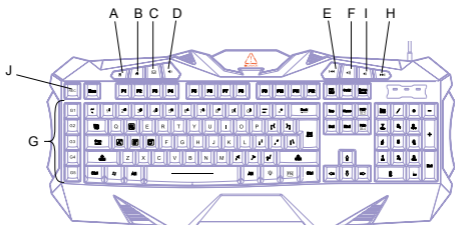

A készülék áttekintése

A	Sajátgép gomb
B	Home gomb
C	Email
D	Némítás
E	Visszalépés
F	Hangerő növelés
G	G1-G5 Makró gombok
H	Előre lépés
I	Hangerő csökkentés
J	REC – rögzítés

A makró funkció használata

1. Nyomja meg a «REC» gombot , a scroll lock villogni kezd;
2. Nyomja meg a G1-G5 bármelyikét (pl.: G1), a scroll lock gyorsan villog;
3. A makró rögzítéséhez nyomja meg azokat a gombokat melyeket be akar programozni (pl.: 123456) egymás után;
4. A "REC" gomb megnyomásával a rögzítés leáll;
5. A "G1" gomb megnyomásakor az alábbi beírást kapja "123456";