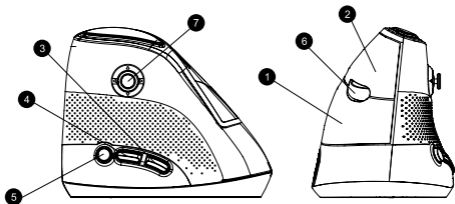

Butoane functionale

1. Buton dreapta
2. Buton stanga
3. Inainte
4. Inapoi
5. DPI
6. Buton mijloc & rotita
7. Joystick

Specificatii tehnice

- Senzor Pixart PAW3212 de înaltă calitate
- DPI reglabil 500/1000/2000/3000/4000/4800
- 7 butoane programabile
- 10 moduri de iluminare de fundal RGB
- Cablul USB împletit 1,65 m cu un inel din ferită pentru a proteja pierderea semnalului
- Software personalizat
- Windows 10/8/7 / Mac OS compatibil

Funcții Joystick.

Exista 2 moduri: modul office si modul jocuri.

Puteți comuta modul apăsând îndelung pe tasta mijlocie și dreapta timp de 3 secunde.

Funcție	Mod jocuri	Mod office
Mutati in sus	Alegare	Volum ridicat
Mutati in jos	Aplecare	Volum scazut
Apasati	Blocare Alt key lock (eliberare)	Play/Pauza
Mutati inainte	Partea stanga a corpului	Cantecul anterior
Mutati inapoi	Partea dreapta a corpului	Cantecul urmator

Suport si garantie

- » Pentru o functionare corecta, dezinstalati orice alte drivere inainte de a instala driverul acestui mouse.
- » Nu dezasamblati produsul, nu l expuneti la umiditate excesiva sau temperaturi foarte ridicate.
- » Daca mouse-ul este expus la temperaturi extrem de ridicate, dezinstalati-l si asteptati ca temperatura sa revina la normal.
- » Produsul are garantie de 24 de luni. Pentru mai multe informatii despre utilizare si garantie, vizitati site-ul <http://canyon.ro/puneti-o-intrebare/>