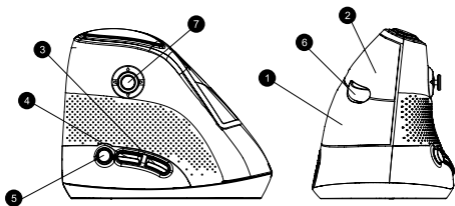

Funkcijski gumbi

1. Desni gumb
2. Levi gumb
3. Naprej
4. Nazaj
5. DPI
6. Srednji gumb in kolešček
7. Joystick

Tehnična specifikacija

- Visoko kakovostni optični senzor Pixart PAW3212
- Možnost nastavitve ločljivosti senzorja DPI 500/1000/2000/3000/4000/4800
- 7 programabilnih gumbov
- 10 različnih osvetlitev
- Pleteni kabel USB 1,65 m s feritnim obročem za zaščito izgube signala
- Dodatna programska oprema za nastavitve
- Združljiv s sistemom Windows 10/8/7 / Mac OS

Podpora in garancija

- » Da bi se izognili neskladju med napravami, najprej odstranite gonilnike drugih mišk, preden namestite gonilnik za vašo novo Canyon miško.
- » Ne razstavljajte vašega izdelka, ne izpostavljajte ga vlagi, tekočinam ali temperaturam izven območja dovoljene temperature.
- » Če je bil izdelek izpostavljen temperaturam, ki presegajo dovoljene temperature med delovanjem, napravo odklopite in počakajte, da se temperatura spusti na normalno temperaturo delovanja.
- » Izdelek ima 24 mesecev omejene garancije. Za več informacij o uporabi in garanciji pojdite na <http://canyon.eu/ask-your-question/>