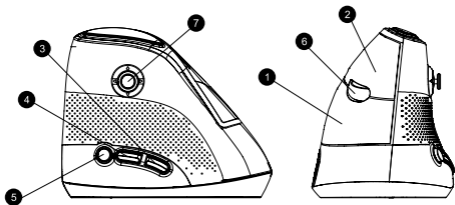

Функциональные кнопки

1. Правая кнопка
2. Левая кнопка
3. Вперед
4. Назад
5. DPI
6. Средняя кнопка и колесо прокрутки
7. Джойстик

Технические характеристики

- Оптический сенсор высокого качества Pixart PAW3212
- Программируемая настройка DPI: 500/1000/2000/3000/4000/4800
- 7 программируемых кнопок
- 10 режимов RGB подсветки
- USB кабель в оплетке с ферритовым кольцом для защиты от потери сигнала 1.65 м
- Дополнительное программное обеспечение для настройки параметров
- Совместимость с Windows 10/8/7, Mac OS

Функции джойстика.

Есть два режима: офисный и игровой.

Вы можете переключать режимы удерживанием средней и правой клавиш в течение 3 секунд.

Функция	Игровой режим	Офисный режим
Вверх	Бег	Увеличение громкости
Вниз	Наклон	Уменьшение громкости
Нажатие	Блокировка клавиши Alt (Отпустить)	Воспроизведение / Пауза
Вперед	Левая сторона тела	Предыдущий трек
Назад	Правая сторона тела	Следующий трек