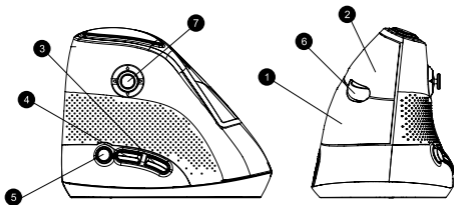

Функціональні кнопки

1. Права кнопка
2. Ліва кнопка
3. Вперед
4. Назад
5. DPI +
6. Середня кнопка і колесо прокручування
7. Джойстик

Технічні характеристики

- Високоякісний оптичний сенсор Pixart PAW3212
- Програмоване налаштування DPI: 500/1000/2000/3000/4000/4800
- 7 програмованих кнопок
- 10 режимів RGB підсвічування
- Плетений USB кабель з феритовим кільцем для захисту від втрати сигналу 1.65 м
- Додаткове програмне забезпечення для налаштування параметрів
- Сумісність з Windows 10/8/7, Mac OS

Функції джойстика.

Є два режими: офісний та ігровий.

Ви можете перемикати режими утримуванням середньої та правої клавіш протягом 3 секунд.

Функція	Ігровий режим	Офісний режим
Вгору	Біг	Збільшення гучності
Вниз	Нахил	Зменшення гучності
Натискання	Блокування клавіші Alt (Відпустити)	Відтворення / Пауза
Вперед	Ліва сторона тіла	Попередній трек
Назад	Права сторона тіла	Наступний трек