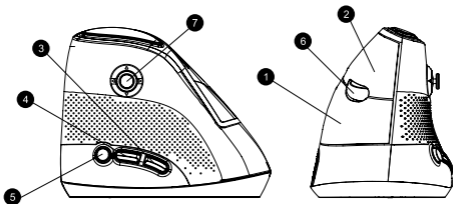

Funkcionālās pogas

1. Labā poga
2. Kreisā poga
3. Uz priekšu
4. Atpakaļ
5. DPI
6. Vidējā poga un rullītis
7. Kursorsviru

Tehniskās specifikācija

- Augstas kvalitātes Pixart PAW3212 sensors
- Pielāgojams DPI
  500/1000/2000/3000/4000/4800
- 7 programmējamas pogas
- 10 RGB fona apgaismojuma režīmi
- Pīts USB kabelis 1,65 m ar ferīta gredzenu, lai aizsargātu signāla zudumus
- Pielāgošanas programmatūra
- Saderīga ar Windows 10/8/7 / Mac OS

Kursorsviru funkcijas.

Ir divi režīmi: biroja un spēļu režīmi.

Režīmu var pārslēgt, 3 sekundes ilgi nospiežot vidējo taustiņu un labo taustiņu.

Funkcija	Spēļu režīms	Biroja režīms
Vīrzieties uz augšu	Skriešana	Skalāk
Pārvietot uz leju	Noliekties	Skaļums uz leju
Nospiediet	Alt taustiņa atslēga (atlaist)	Spēlēt / apturēt
Vīrzieties uz priekšu	Ķermeņa kreisā puse	Iepriekšējā dziesma
Pārvietot atpakaļ	Ķermeņa labā puse	Nākamais celiņš

Atbalsts un garantija

- » Lai nerastos problēmas, lūdzu atinstalējiet citu peļu draiverus pirms instalējat šīs peles draiverus.
- » Neizjauciet šo produktu, nepieļaujiet šķidrumu vai mitruma iekļūšanu produktā kā arī nepakļaujiet produktu temperatūrām, kas ir ārpus atbalstītā diapozona.
- » Ja jūsu produkts tiek pakļauts temperatūrām ārpus atbalstītā diapozona, izslēdziet to un gaidiet, kamēr produkta temperatūra sasniedz pieļaujamo.
- » Šim produktam tiek piedāvāta 24 mēnešu ierobežotā garantija. Lai iegūtu vairāk informācijas par lietošanu un garantiju, lūdzu apmeklējiet <http://canyon.eu/ask-your-question/>