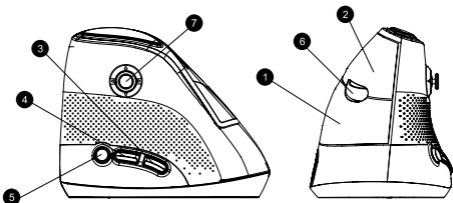

Az egér gombjai

1. Jobb gomb
2. Bal gomb
3. Előre
4. Vissza
5. DPI
6. Középső gomb és kerék
7. Joystick

Technikai jellemzők

- Kiváló Pixart PAW3212 szenzor
- Beállítható
  500/1000/2000/3000/4000/4800 dpi felbontás
- 7 programozható gomb
- 10-féle RGB háttérvilágítás
- Szövetborítású USB kábel, kb. 1.65m hosszú, ferrit zavarcsökkentővel
- Szoftver az egyedi beállításokhoz
- Windows 10/8/7/Mac OS kompatibilis

Joystick funkciók

Két mód érhető el: irodai és játék.

A módok között a középső és a jobb gomb 3mp-ig történő nyomva tartásával lehet váltani.

Funkció	Játék mód	Irodai mód
Mozgatás fel	Futás	Hangerő fel
Mozgatás le	Kihajol	Hangerő le
Lenyomás	Alt gomb rögzítés	Lejátás / szün.
Mozgatás előre	Bal oldal	Előző szám
Mozgatás vissza	Jobb oldal	Következő szám

Támogatás és jótállás

- » Az illesztőprogram-ütközések elkerülése érdekében, a korábbi egér eszközmeghajtókat távolítsa el az egér telepítése előtt
- » Soha ne szerelje szét az eszközt, ne tegye ki nedvesség, folyadék hatásainak, ügyeljen arra, hogy ne kerüljön bele szennyeződés. Ne használja a megadott hőmérséklet-tartományokon kívül.
- » Amennyiben túl hideg, vagy túl meleg helyen használta, tárolta az eszközt - ne használja azt, amíg el nem éri a normális (megadott) tartományon belüli hőmérsékletet.
- » A termék 24 hónapos, korlátozott gyártói garanciával kerül forgalomba. További támogatási és jótállási információkért látogasson el a <http://hungary.canyon.eu/kerdezz> webhelyre.