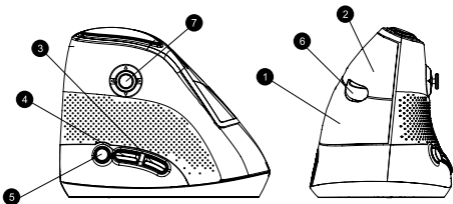

Funkciniai mygtukai

1. Dešinysis mygtukas
2. Kairysis mygtukas
3. Mygtukas „Į priekį“
4. Mygtukas „Atgal“
5. DPI
6. Vidurinis mygtukas ir ratukas
7. Vairasvirtės

Techniniai duomenys

- Aukštos kokybės „Pixart PAW3212“ jutiklis
- Reguliuojamas DPI
  500/1000/2000/3000/4000/4800
- 7 programuojami mygtukai
- 10 RGB foninio apšvietimo režimų
- 1,65 m ilgio pintas USB laidas su ferito žiedu, kad apsaugotų signalo praradimą
- Pritaikymo programinė įranga
- „Windows 10/8/7 / Mac“ suderinama

Vairasvirtės funkcijos.

Yra du režimai: biuro ir žaidimų režimai.

Režimą galite perjungti 3 sekundes ilgai spausdami vidurinį ir dešinįjį klavišus.

Funkcija	Žaidimų režimas	„Office“ režimas
Judėkite aukštyn	Bėgimas	Pagarsink
Judėkite žemyn	Lenkti per	Patildyti
Paspauskite	Alt klavišo užraktas (atleidimas)	Paleisti / pristabdyti
Judėti į priekį	Kairė kūno pusė	Ankstesnis takelis
Judėkite atgal	Dešinė kūno pusė	Kitas takelis

Techninė pagalba ir garantija

- » Siekiant išvengti nesklaidumų, prieš įdiegiant šios kompiuterinės pelės tvarkyklę reikia pašalinti visas kitas kompiuterinių pelių tvarkykles.
- » Neardykite produkto, saugokite nuo skysčių, drėgmės bei nerekomenduojamos temperatūros, netinkamos darbo režimui.
- » Jei produkto temperatūra neatitinka rekomenduojamos, išjunkite įrenginį ir palaukite kol temperatūra pasieks normalią darbinę temperatūrą.
- » Šiam produktui taikoma 24 mėnesių ribota garantija. Daugiau informacijos apie naudojimą ir garantiją ieškokite <http://canyon.eu/ask-your-question/>