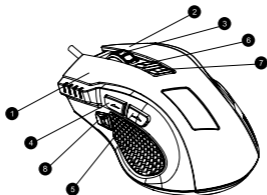

Butoane functionale

1. Tasta stanga
2. Tasta dreapta
3. Buton mijloc & rotita
4. Inainte
5. Inapoi
6. Tasta DPI
7. Selectarea modurilor jocuri / birou
8. Mod de joc: tasta de obiectiv (DPI redus la 500); Mod Office: faceți dublu clic pe tasta

Specificatii tehnice

- Senzor: Sunplus 6651
- 12 niveluri DPI reglabile (max 6400 de software)
- 4 niveluri de DPI ca implicit (800/1600/3200/4800)
- Design ergonomic
- 8 butoane programabile
- Rata de sondare: 125/250/500 / 1000Hz
- 1.65M cablu USB împletit cu inel de ferită
- Comută ciclul de viață cu 10 mln de clicuri
- Sistem RGB îmbunătățit de iluminare din spate
- 7 moduri de efecte de lumină de fundal
- frecvență de scanare: 6000 FPS
- Accelerație maximă - 22,5 G
- Viteza de deplasare maximă: 66 ips
- Software suplimentar pentru configurarea setărilor
- Funcții macro
- Memorie la bord pentru a salva setările

Suport si garantie

1. » Pentru o functionare corecta, dezinstalati orice alte drivere inainte de a instala driverul acestui mouse.
   - » Nu dezasamblati produsul, nu l expuneti la umiditate excesiva sau temperaturi foarte ridicate.
   - » Daca mouse-ul este expus la temperaturi extrem de ridicate, dezinstalati-l si asteptati ca temperatura sa revina la normal.
   - » Produsul are garantie de 24 de luni. Pentru mai multe informatii despre utilizare si garantie, vizitati site-ul <http://canyon.ro/puneti-o-intrebare/>
2. Data producerii: (verificati ambalajul). Produs in China