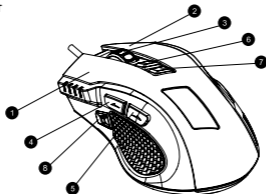

Funkcionalni tasteri

1. Levi taster
2. Desni taster
3. Srednje dugme i točak
4. Napred
5. Nazad
6. DPI taster
7. Izbor načina rada (gejming/kancelarija)
8. Gejming mod: taster za nišanje (DPI smanjen na 500); kancelarijski mod: Dvapat pritisnite taster

Tehničke specifikacije

- Senzor: Sunplus 6651
- 12 podesivih nivoa DPI (maks 6400, softverski)
- 4 unapred postavljena nivoa DPI-a (800/1600/3200/4800)
- Ergonomski dizajn
- 8 programabilnih tastera
- frekvencija komunikacije sa račun-
  arom: 125/250/500/1000Hz
- 1,65 m USB pleteni kabl sa feritnim
  prstenom
- Životni ciklus tastera 10 miliona
  klikova
- Poboljšani RGB sistem pozadinsk-
  og osvetljenja
- 7 efekata pozadinskog osetljenja
- Učestalost skeniranja: 6000 FPS
- Maksimalno ubrzanje - 22,5 G
- Maksimalna brzina kretanja: 66 ips
- Dodatni softver za podešavanje
  postavki
- Makro funkcije
- Memorija na ploči za čuvanje
  podešavanja

Podrška i garancija

- » Pre instalacija drajvera za ovaj miš obrišite ranije instalirane drajvere koje su koristili
- » Nemojte rastavljati naš proizvod, izlagati tečnostima, vlazi ili temperaturama koje su drugačije od radnog opsega.
- » Ako je prouzvod izložen temperaturi van radnog opsega isključite ga i sačekajte da se temperatura vrati u normalan temperaturni opseg.
- » Ovaj proizvod ima garanciju 24 meseca. Za više informacija oko korišćenja i garancije možete se informisati na: <http://canyon.eu/ask-your-question/>

Datum proizvodnje (vidi na pakovanju). Zemlja porekla: Kina