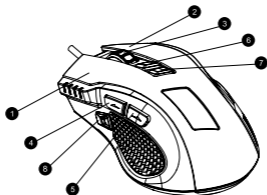

Funkcijski gumbi

1. leva tipka
2. Desna tipka
3. Sredinski gumb in vrtljiv kolešček
4. Naprej
5. Nazaj
6. Gumb DPI
7. Izbira igralnih / pisarniških načinov
8. igralniški način: ciljna tipka (DPI zmanjšana na 500); Pisarniški način: Dvokliknite tipko

Tehnične specifikacije

- Senzor: Sunplus 6651
- 12 stopenj DPI nastavitve (max 6400 s programsko opremo)
- 4 prednastavljene stopnje DPI (800/1600/3200/4800)
- Ergonomska oblika
- 8 programabilnih gumbov
- Polling rate: 125/250/500/1000Hz
- 1,65m USB kabel s feritnim filtrom
- Življenjska doba gumbov: 10 milijonov klikov
- RGB osvetlitev
- 7 stopenj svetlobnih efektov
- Hitrost optičnega branja: 6000 FPS
- Max pospešek do - 22,5G
- Najvišja hitrost premikanja: 66 ips
- Dodatna programska oprema za nastavitve
- Makro funkcije
- Vgrajeni pomnilnik za shranjevanje nastavitve

Podpora in garancija

- » Pred namestitvijo novih gonilnikov, odstranite gonilnike predhodne naprave
- » Izdelka ne razstavljajte ali izpostavljajte tekočini, vlagi ali temperaturam izven določenega delovnega območja.
- » Če je bil vaš izdelek izpostavljen temperaturnim zunaj določenim, ga odklopite in počakajte, da se temperatura vrne v normalno delovno območje.
- » Ta izdelek ima 24-mesečno omejeno garancijo.
- » Za več informacij o uporabi in garanciji glejte <http://canyon.eu/ask-your-question/>

Datum izdelave: (označeno na embalaži). Proizvedeno na Kitajskem S